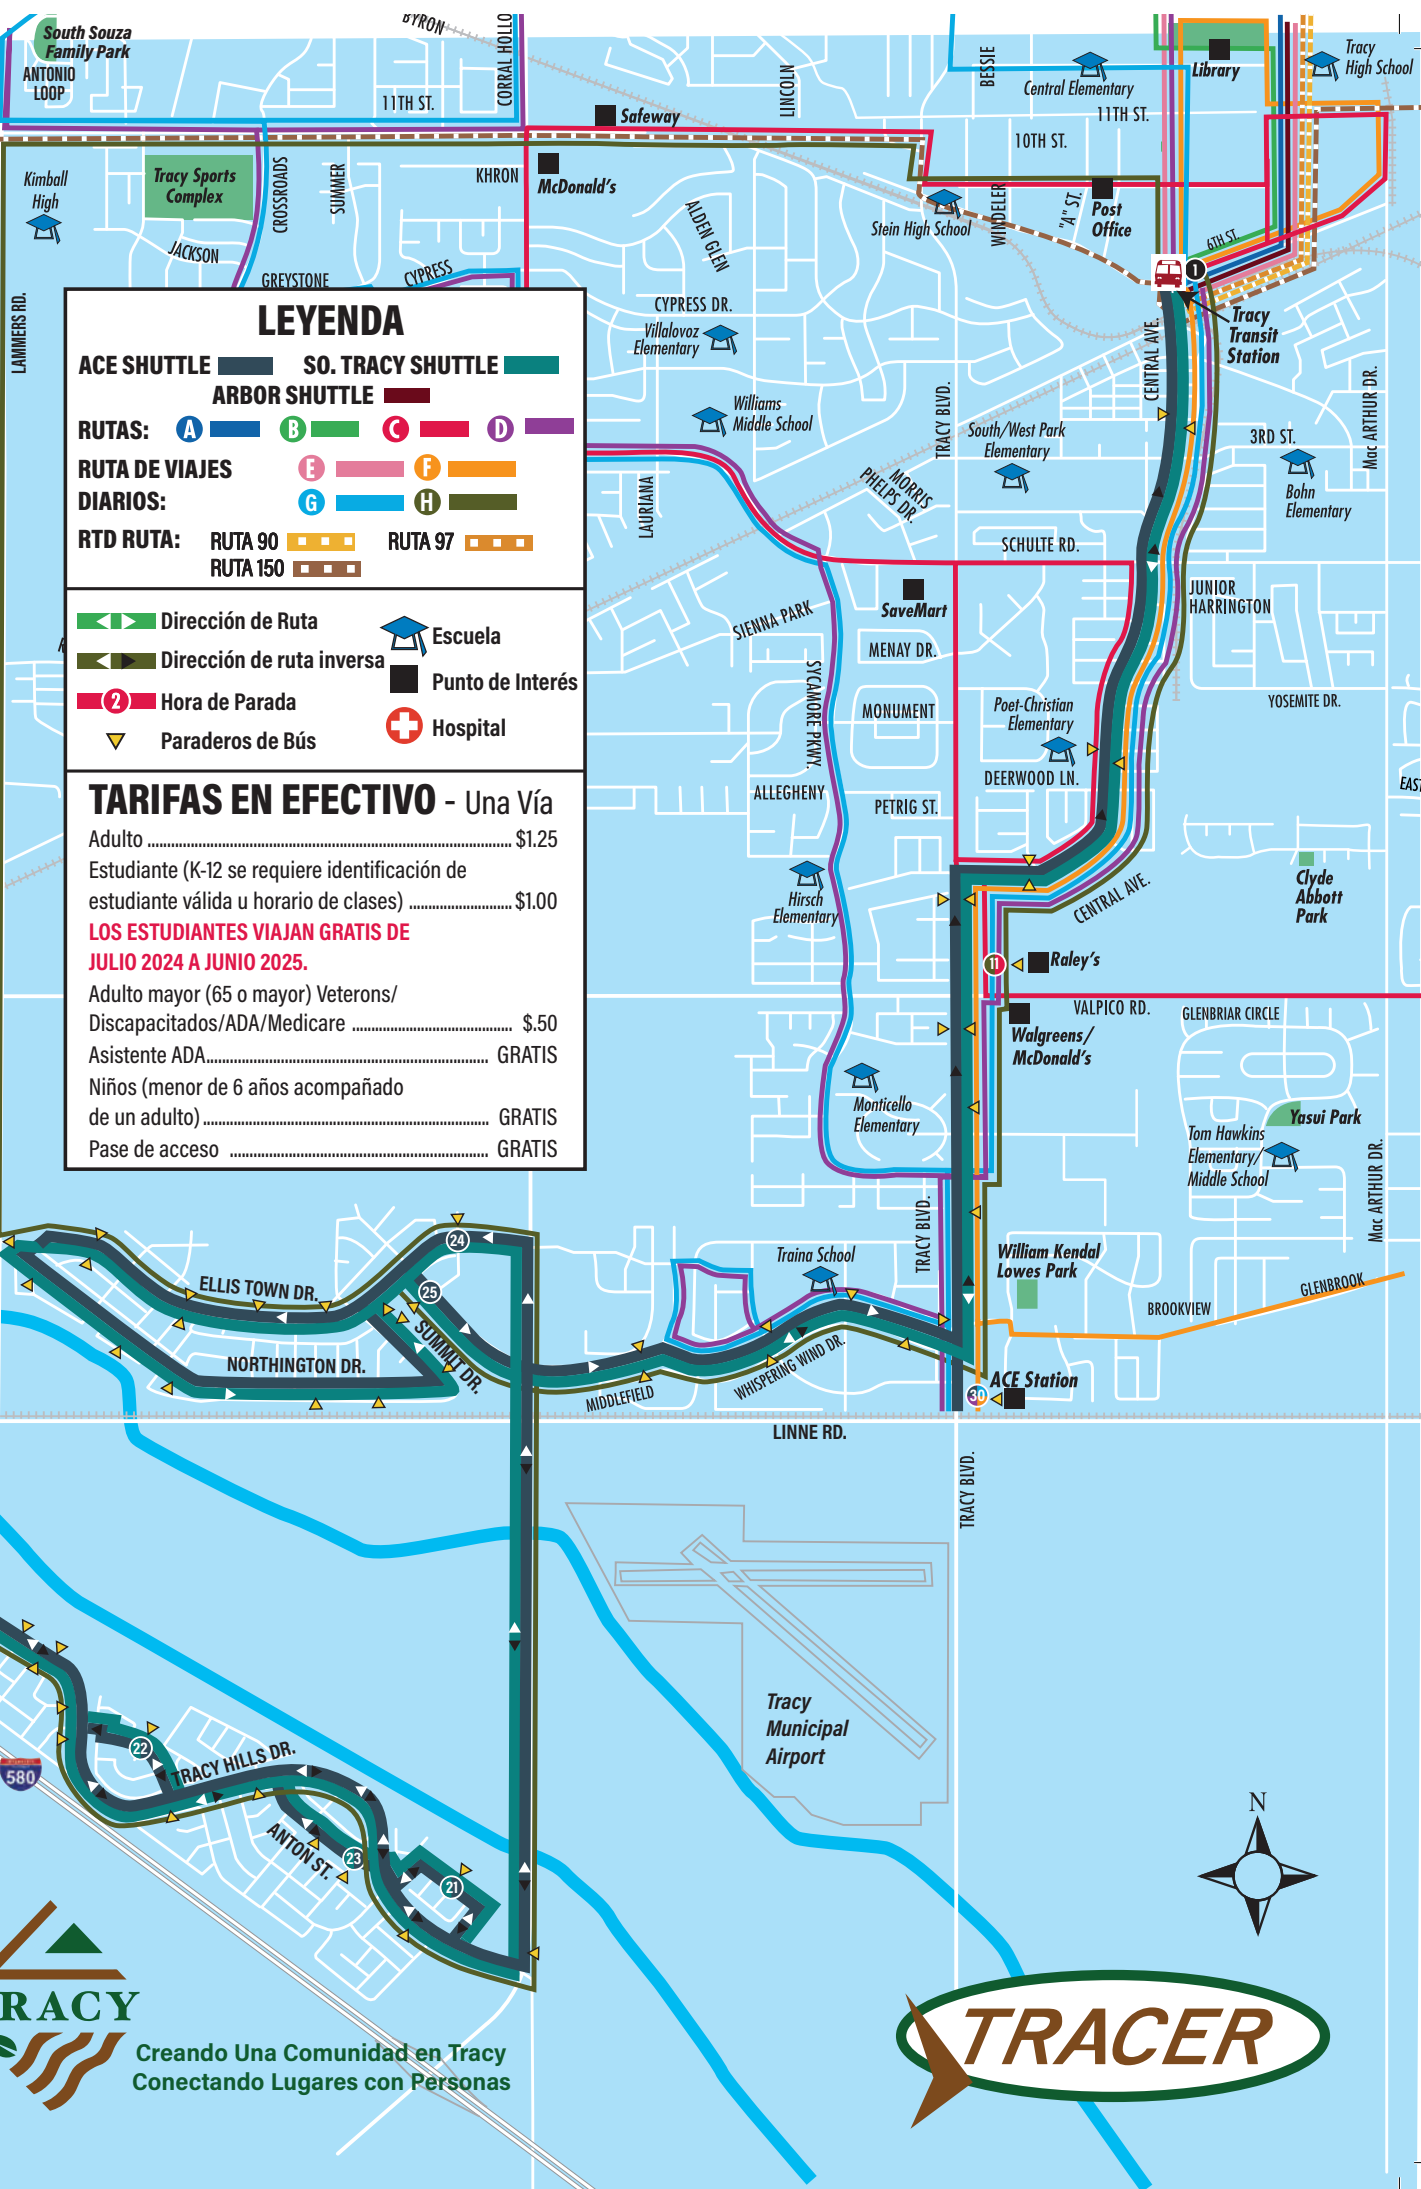

### ACE SHUTTLE: MAÑANAS

OUTBOUND: CORIANDER ST. TO ACE STATION

Coriander St. Tracker Pl (Start of Route)	Ironstone Dr. Starcross Park	Anton St. Artesian Ave.	Ellis Town Dr. Village Green Park	Summit Dr. Ellis Town Dr.	ACE Station	Tracy Transit Station
<b>21</b>	<b>22</b>	<b>23</b>	<b>24</b>	<b>25</b>	<b>30</b>	<b>1</b>
5:15	5:18	5:28	5:36	5:47	5:55	NS
6:20	6:23	6:33	6:41	6:52	7:00	NS
7:12	7:15	7:25	7:33	7:44	7:52	8:02

### ACE SHUTTLE: TARDES

OUTBOUND: ACE STATION TO CORIANDER ST.

ACE Station	Ellis Town Dr. Village Green Park	Summit Dr. Ellis Town Dr.	Coriander St. Tracker Pl.	Ironstone Dr. Starcross Park	Anton St. Artesian Ave.
<b>30</b>	<b>24</b>	<b>25</b>	<b>21</b>	<b>22</b>	<b>23</b>
5:18	5:25	5:35	5:42	5:45	5:55
6:18	6:25	6:35	6:42	6:45	6:55
7:18	7:25	7:35	7:42	7:45	7:55

### SOUTH TRACY SHUTTLE

OUTBOUND: TRANSIT STATION TO ELLIS TOWN DR.

INBOUND: ELLIS TOWN DR. TO TRANSIT STATION

Tracy Transit Station	Coriander St. Tracker Pl.	Ironstone Dr. Starcross Park	Anton St. Artesian Ave.	Ellis Town Dr. Village Green Park	Summit Dr. Ellis Town Dr.	Tracy Blvd. Raley's	Tracy Transit Station
<b>1</b>	<b>21</b>	<b>22</b>	<b>23</b>	<b>24</b>	<b>25</b>	<b>11</b>	<b>1</b>
10:00	10:18	10:23	10:34	10:43	10:54	11:04	11:14
<b>12:30</b>	<b>12:48</b>	<b>12:53</b>	<b>1:04</b>	<b>1:13</b>	<b>1:24</b>	<b>1:34</b>	<b>1:44</b>
<b>3:30</b>	<b>3:48</b>	<b>3:53</b>	<b>4:04</b>	<b>4:13</b>	<b>4:24</b>	<b>4:34</b>	<b>4:44</b>

### LEYENDA

- ACE SHUTTLE  SO. TRACY SHUTTLE
- ARBOR SHUTTLE
- RUTAS: A  B  C  D
- RUTA DE VIAJES E  F
- DIARIOS: G  H
- RTD RUTA: RUTA 90  RUTA 97
- RUTA 150

- Dirección de Ruta
- Dirección de ruta inversa
- Hora de Parada
- Paraderos de Bús
- Escuela
- Punto de Interés
- Hospital